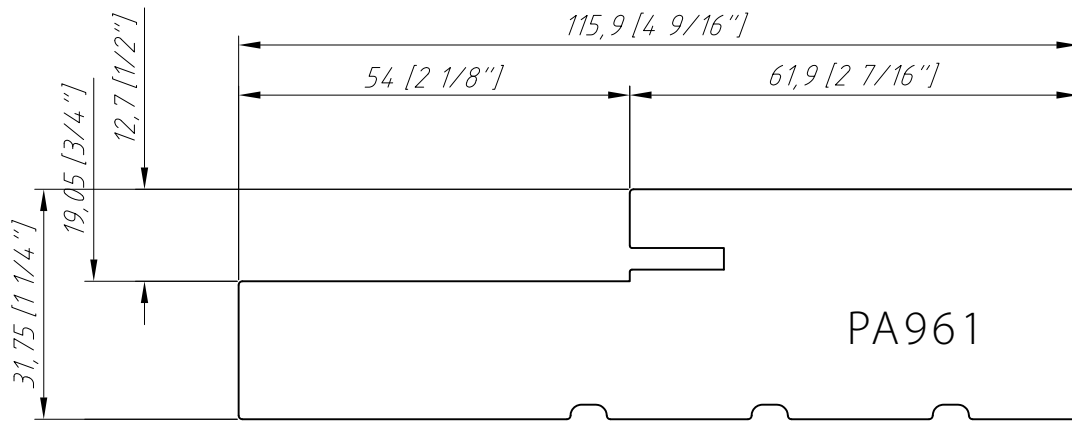

FRAME DIMENSIONS

Brickmold

4-9/16" Frame

6-9/16" Frame