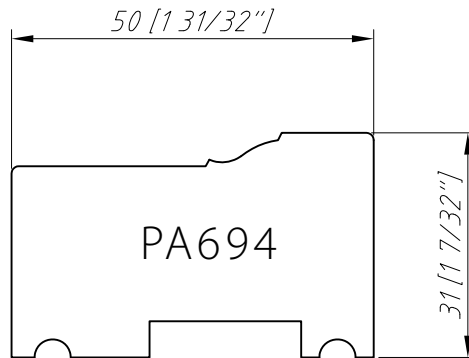

FRAME DIMENSIONS

Brickmold

4-9/16" Frame

6-9/16" Frame