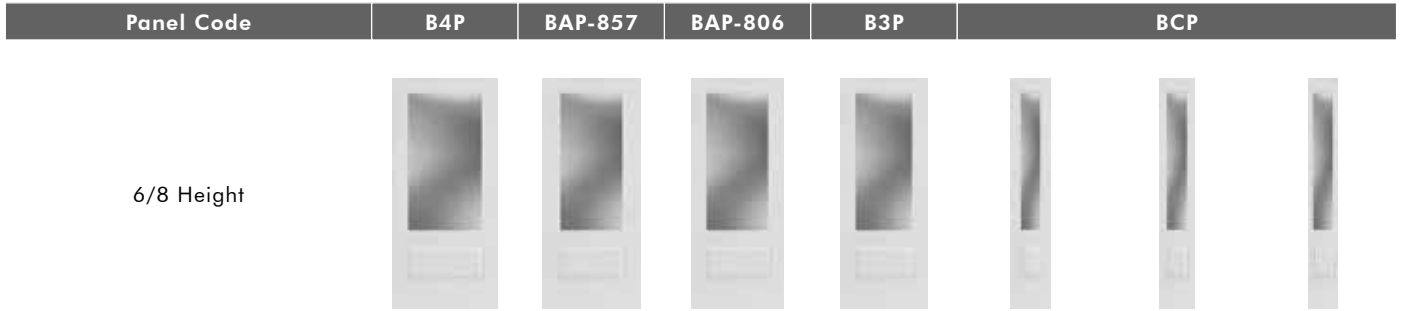

3/4 LITE AVAILABLE SIZES and GLASS OPTIONS

Door Size	3/0x6/8	2/10x6/8	2/8x6/8	2/6x6/8	1/2x6/8	1/0x6/8	10"x6/8
Glass Size & Options	26x48	22x48	22x48	20x48	7.5"x48		
LoE Clear	○	○	○	○	○	○	○
LoE Clear Impact	○	○	○	○	○	○	○
LoE Miniblinds	○	○	○	○	○	○	○
LoE Impact Miniblinds	★	★	★	★	★	★	★
LoE Translucent	○	○	○	○	○	○	○
LoE Chord	○	○	○	○	○	○	○
LoE Translucent Impact	○	○	○	○	○	○	○
LoE Chord Impact	★	★	★	★	★	★	★
Clear Glass	★	★	★	★	★	★	★
LoE GBG Options	★	★	★	★	★	★	★
Clear Miniblinds	★	★	★	★	★	★	★
LoE Curtain Blinds	★	★	★	★	★	★	★

Door Size	3/0x8/0	2/10x8/0	2/8x8/0	2/6x8/0	1/2x8/0	1/0x8/0	10"x8/0
Glass Size & Options	26x64	22x64	22x64	20x64	7.5"x64		
LoE Clear	○	○	○	○	○	○	○
LoE Clear Impact	○	○	○	○	○	○	○
LoE Miniblinds	○	○	○	○	○	○	○
LoE Impact Miniblinds	★	★	★	★	★	★	★
LoE Translucent	○	○	○	○	○	○	○
LoE Chord	○	○	○	○	○	○	○
LoE Translucent Impact	○	○	○	○	○	○	○
LoE Chord Impact	★	★	★	★	★	★	★
Clear Glass	★	★	★	★	★	★	★
LoE GBG Options	★	★	★	★	★	★	★
Clear Miniblinds	★	★	★	★	★	★	★
LoE Curtain Blinds	★	★	★	★	★	★	★