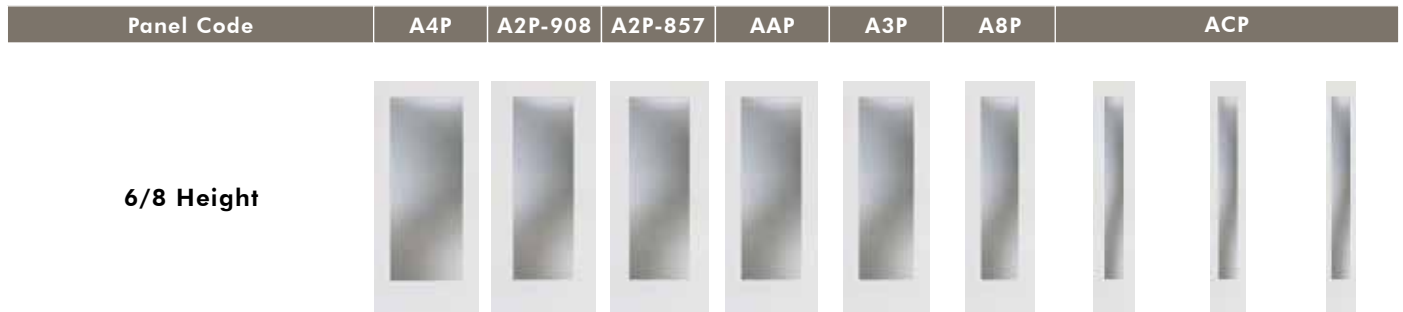

FULL LITE AVAILABLE SIZES and GLASS OPTIONS

Door Size	3/0x6/8	3/0x6/8	2/10x6/8	2/8x6/8	2/6x6/8	2/0x6/8	1/2x6/8	1/0x6/8	10"x6/8
Glass Size & Options	26x64	22x64	22x64	22x64	20x64	14x64	7.5"x64		
LoE Clear	○	○	○	○	○	○	○	○	○
LoE Clear Impact	○	○	○	○	○	○	○	○	○
LoE Miniblinds	○	○	○	○	○	○	○	○	○
LoE Impact Miniblinds	○	○	○	○	○	○	○	○	○
LoE Translucent	○	○	○	○	○	○	○	○	○
LoE Chord	○	○	○	○	○	○	○	○	○
LoE Translucent Impact	○	○	○	○	○	○	○	○	○
LoE Chord Impact	★	★	★	★	★	★	★	★	★
Clear Glass	★	★	★	★	★	★	★	★	★
LoE GBG Options	★	★	★	★	★	★	★	★	★
Clear Miniblinds	★	★	★	★	★	★	★	★	★
LoE Curtain Blinds	★	★	★	★	★	★	★	★	★

Door Size	3/0x8/0	3/0x8/0	2/10x8/0	2/8x8/0	2/6x8/0	2/0x8/0	1/2x8/0	1/0x8/0	10"x8/0
Glass Size & Options	26x80	22x80	22x80	22x80	20x80	14x80	7.5"x80		
LoE Clear	○	○	○	○	○	○	○	○	○
LoE Clear Impact	○	○	○	○	○	○	○	○	○
LoE Miniblinds	○	○	○	○	○	○	○	○	○
LoE Impact Miniblinds	○	○	○	○	○	○	○	○	○
LoE Translucent	○	○	○	○	○	○	○	○	○
LoE Chord	○	○	○	○	○	○	○	○	○
LoE Translucent Impact	○	○	○	○	○	○	○	○	○
LoE Chord Impact	★	★	★	★	★	★	★	★	★
Clear Glass	★	★	★	★	★	★	★	★	★
LoE GBG Options	★	★	★	★	★	★	★	★	★
Clear Miniblinds	★	★	★	★	★	★	★	★	★
LoE Curtain Blinds	★	★	★	★	★	★	★	★	★